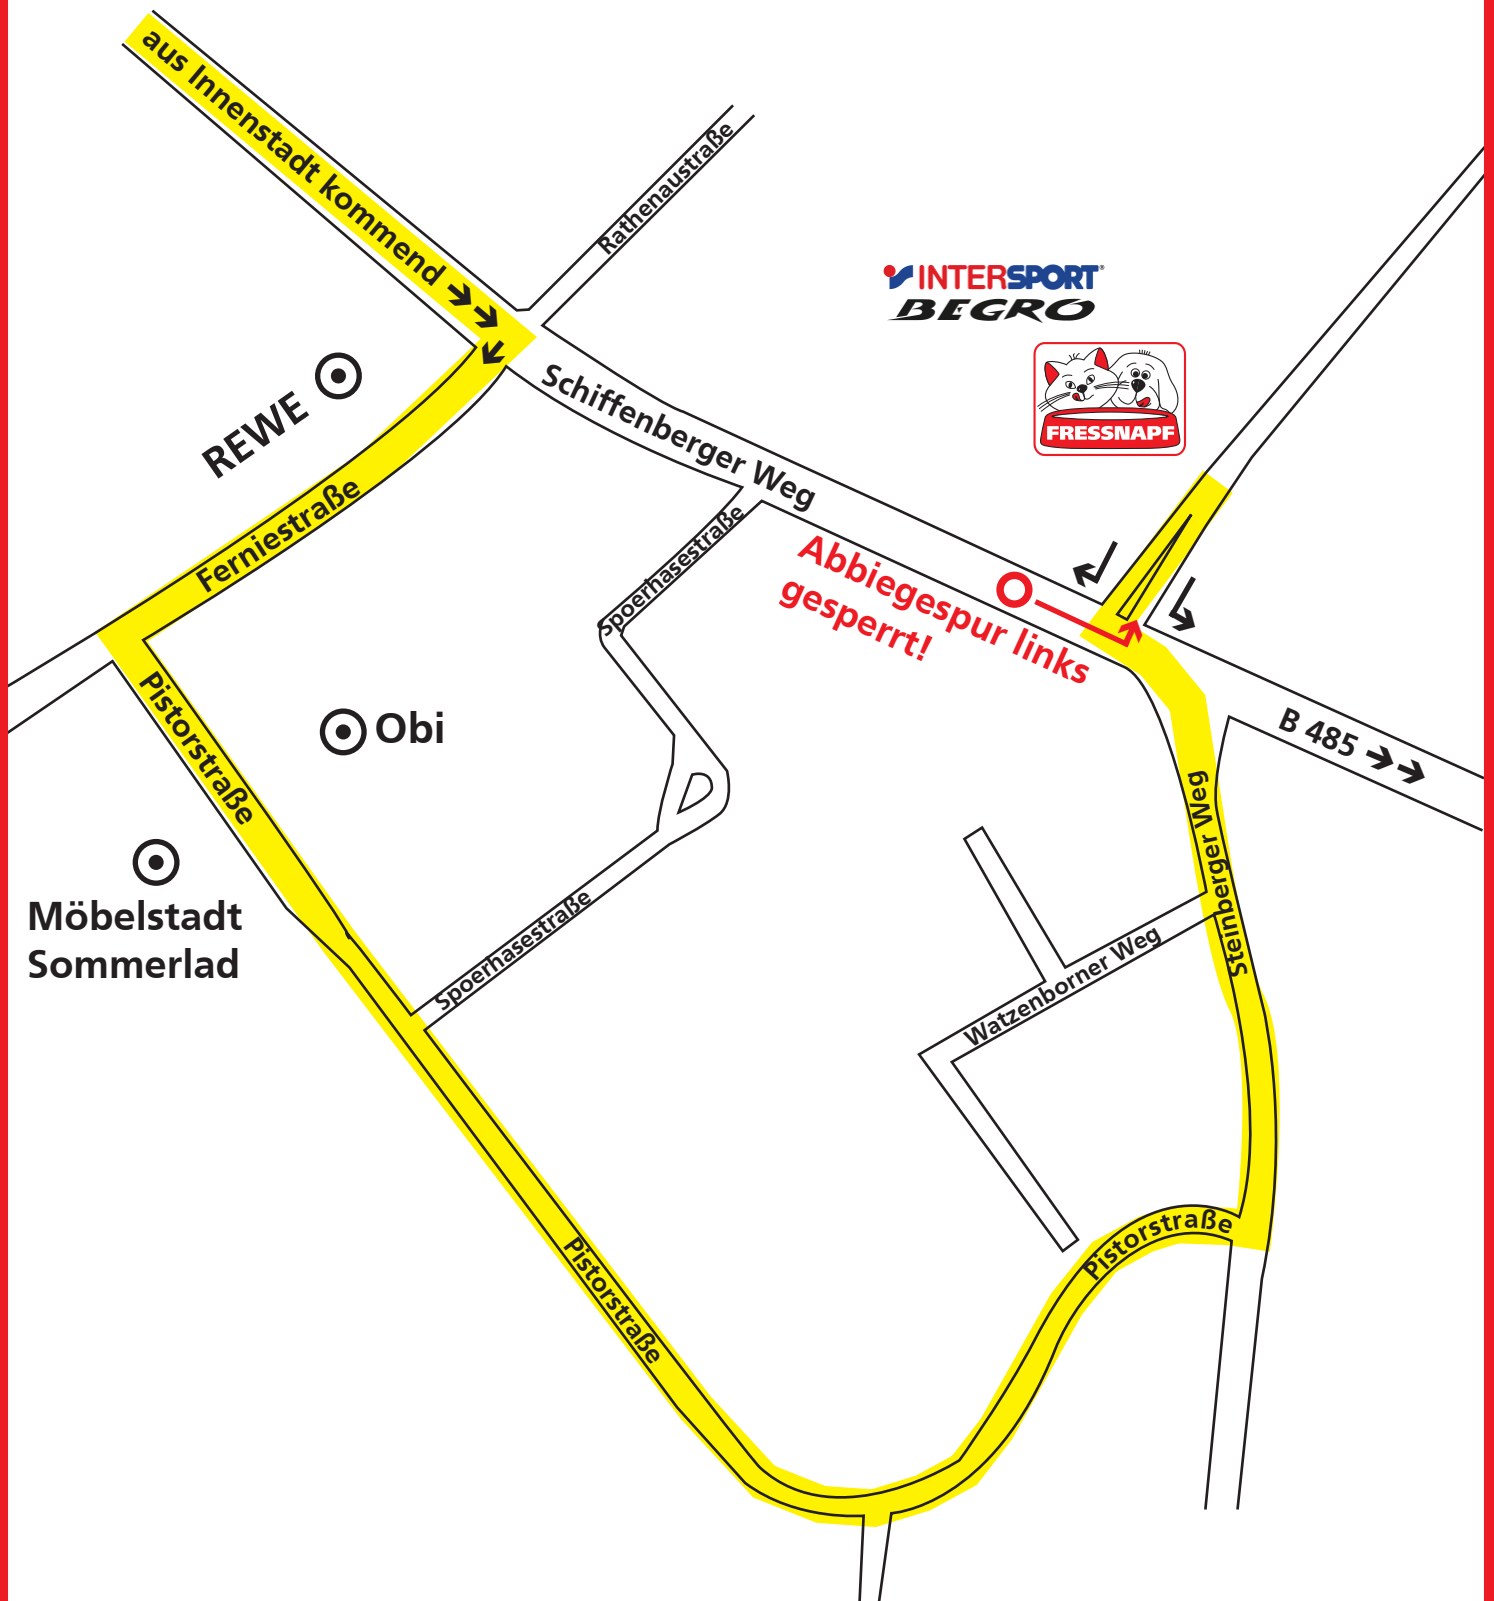

# Umleitungsempfehlung

## Fressnapf und Intersport

Für den Fressnapf Gießen XXL sowie Intersport Begro, ist über einen Zeitraum von ca. 4 Wochen, die Abbiegespur im Schiffenberger Weg, aus Richtung Gießen Innenstadt kommend, aufgrund Bauarbeiten nicht passierbar. Bitte verwenden Sie die hier empfohlene Umleitung.